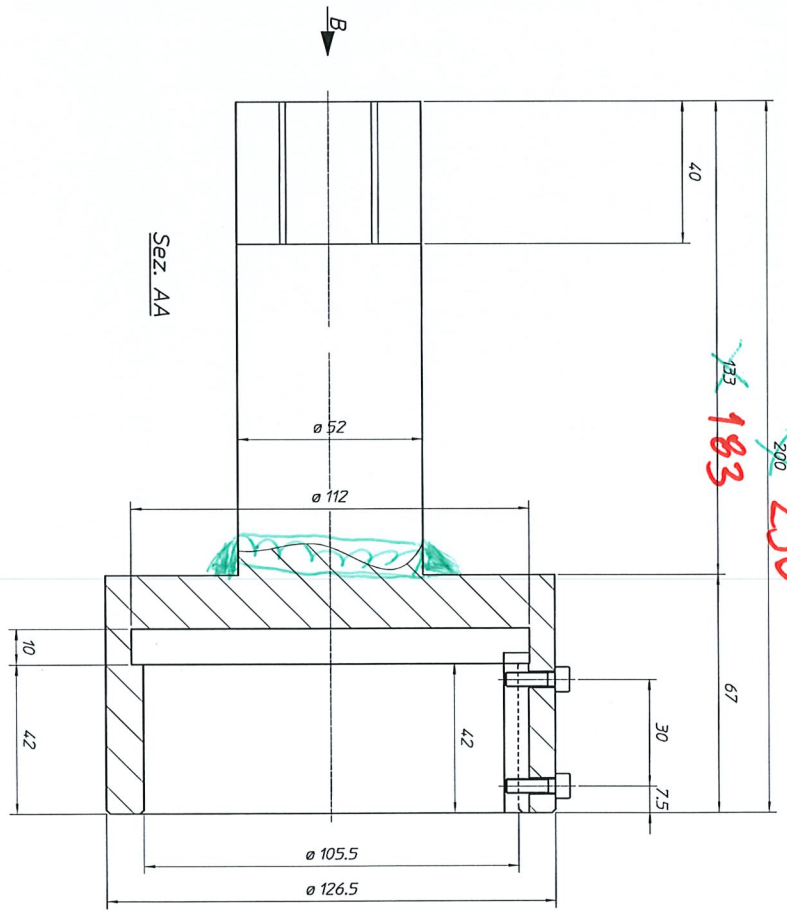

A →

Vista da B

~~200~~ 183 250

Pos.	Oggetto	Disegni	Materiale	Trattamento	HRC	Note
1	EN 10025-S275 JR	Materiali	R. Kolumbi	Trattamento	HRC	Note
Questo disegno è di proprietà della NEGRE BOSSI S.p.A. Pericolo ogni riproduzione o utilizzo non autorizzato è espressamente vietato.						
Scalo 1:1 NEGRE BOSSI 97.0.844.07						
Chiave per ghiera su TC						
Del presente disegno è valido solamente la copia con esponente di modifica superiore						