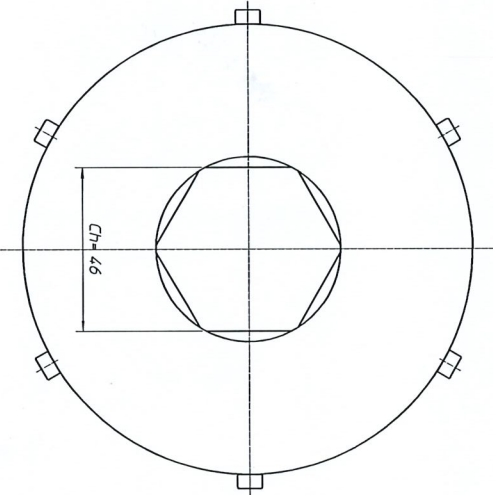

A →

Vista da B

~~200~~ 183 250

Pos.	Oggetto	Disegni	Materiale	Trattamento	HRC	Note
1	EN 10025-S275 JR	Materiali	R. Kolumbi	Trattamento	HRC	Note
Questo disegno è di proprietà della NEGRE BOSSI S.p.A. Pericolo ogni riproduzione o utilizzo non autorizzato è espressamente vietato.						
Scalo 1:1 NEGRE BOSSI 97.0.844.07						
Chiave per ghiera su TC						
Del presente disegno è valido solamente la copia con esponente di modifica superiore						